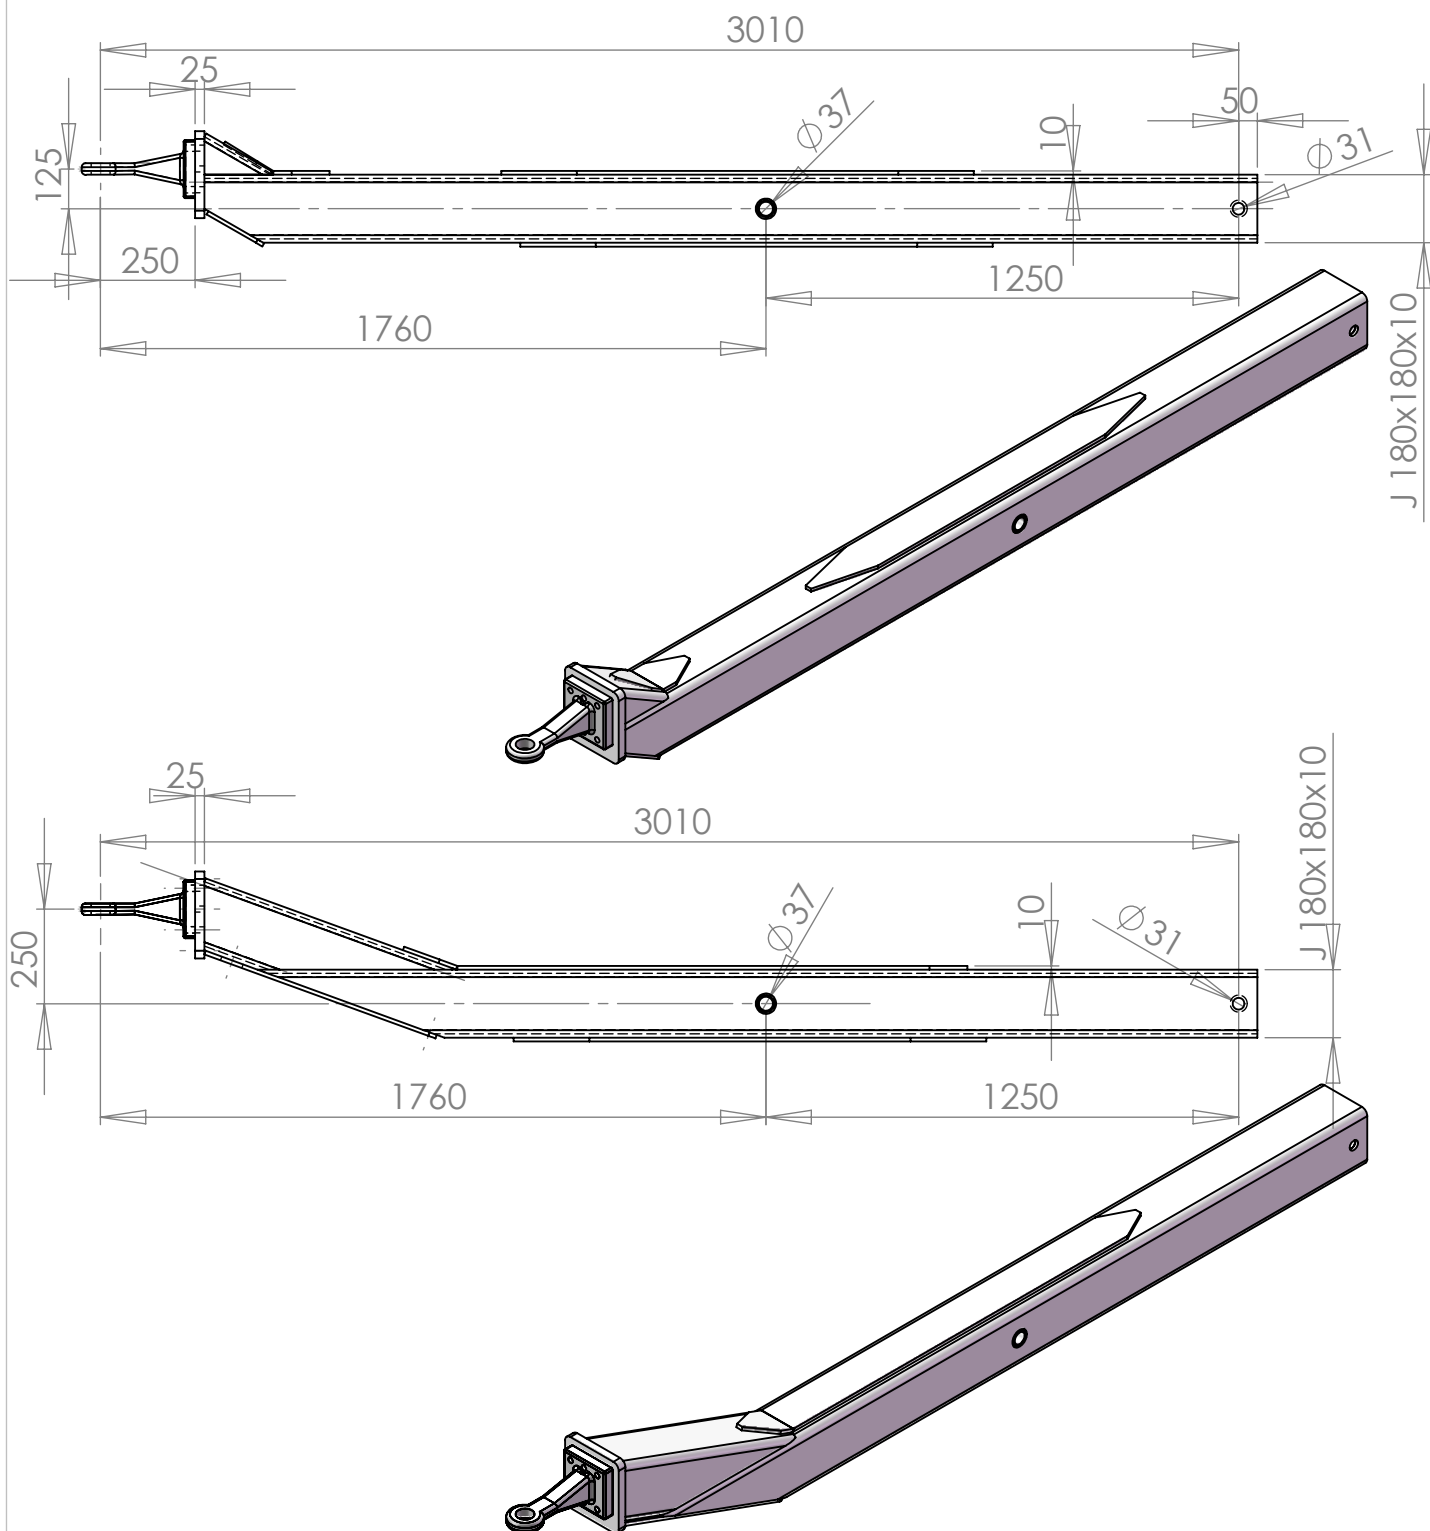

A.1

centrální tažné oje

01.8

01.21.00

PM 130 B; 13000kg

vyosení 125mm, oko 40; oko 50mm, lakováno

01.22.00

PM 130C; 13000kg